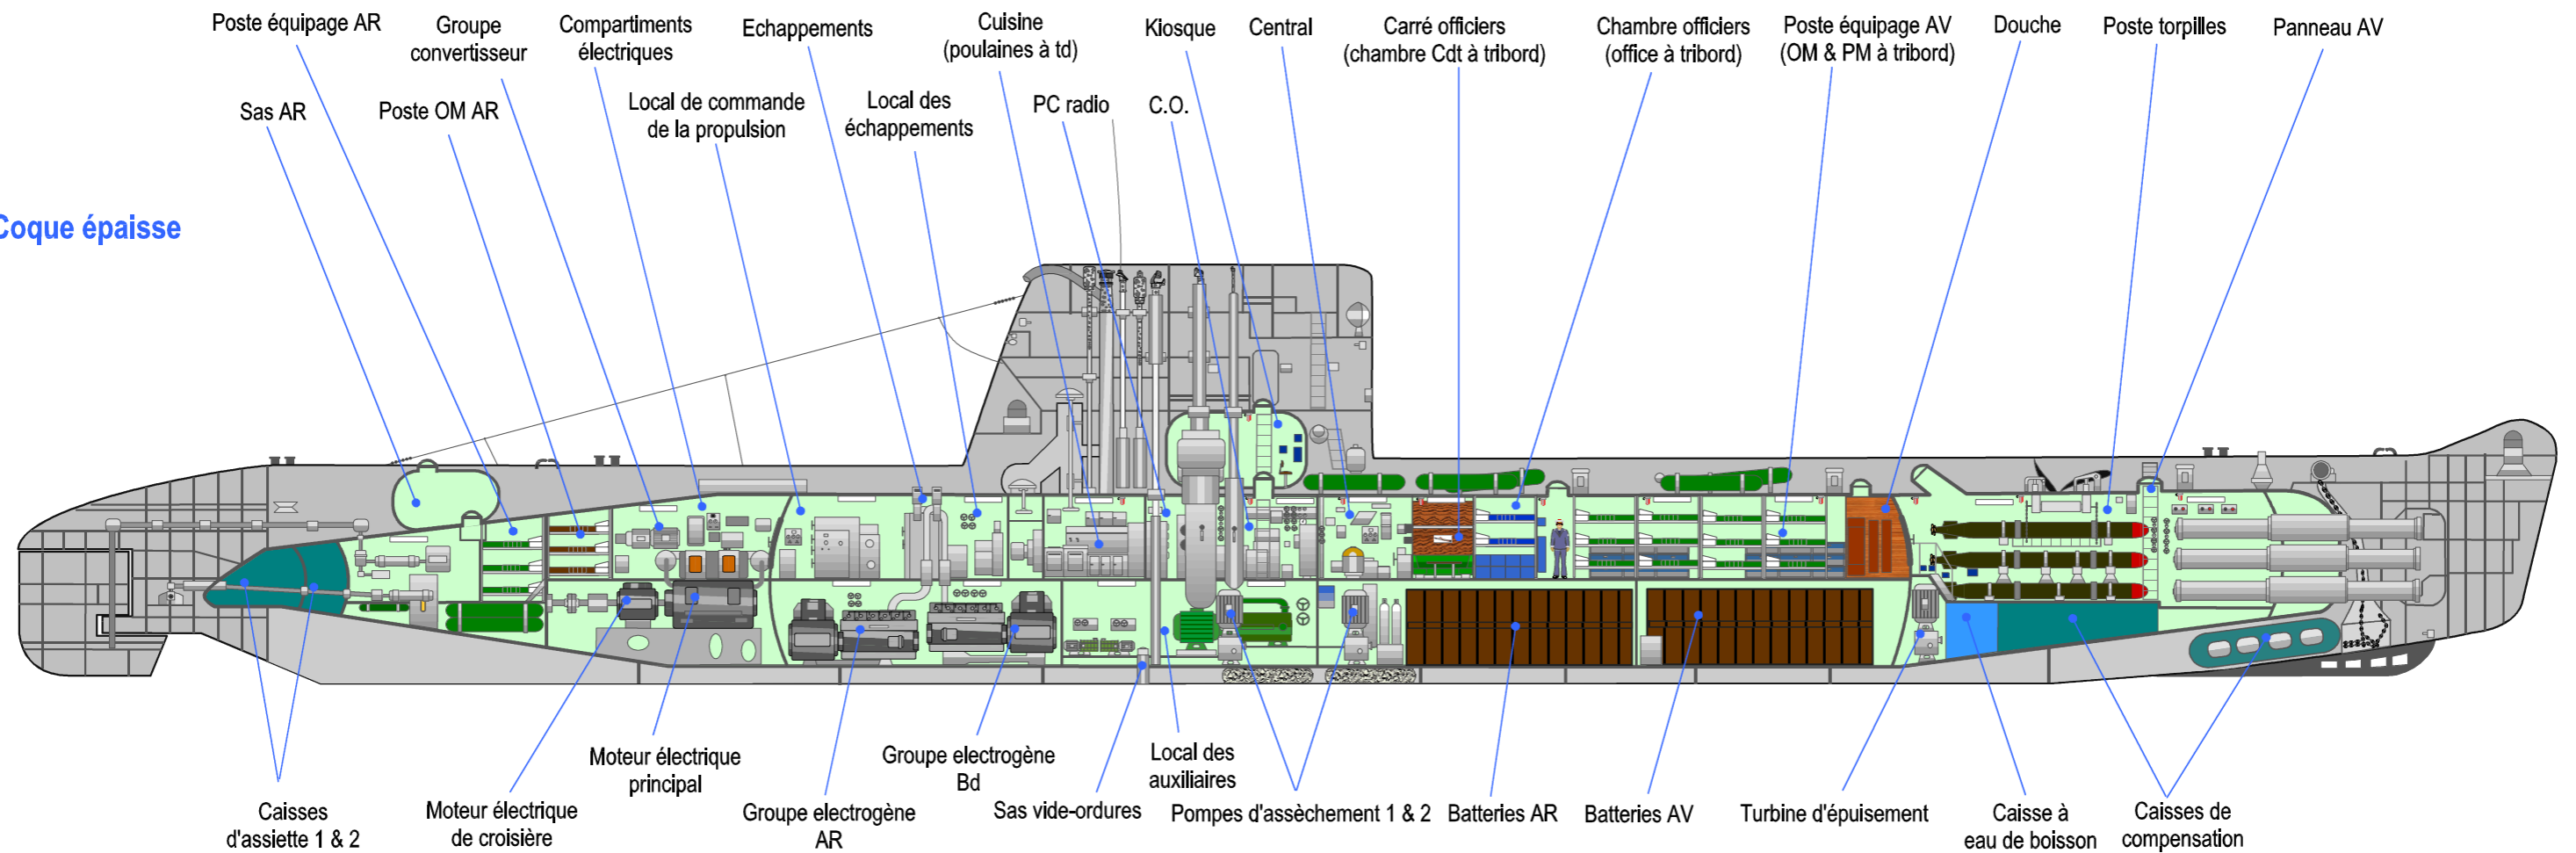

Coque extérieure

Coque épaisse

Le sous-marin océanique **MARSOUIN** en coupe longitudinale après sa refonte, de 1969 à 1982.