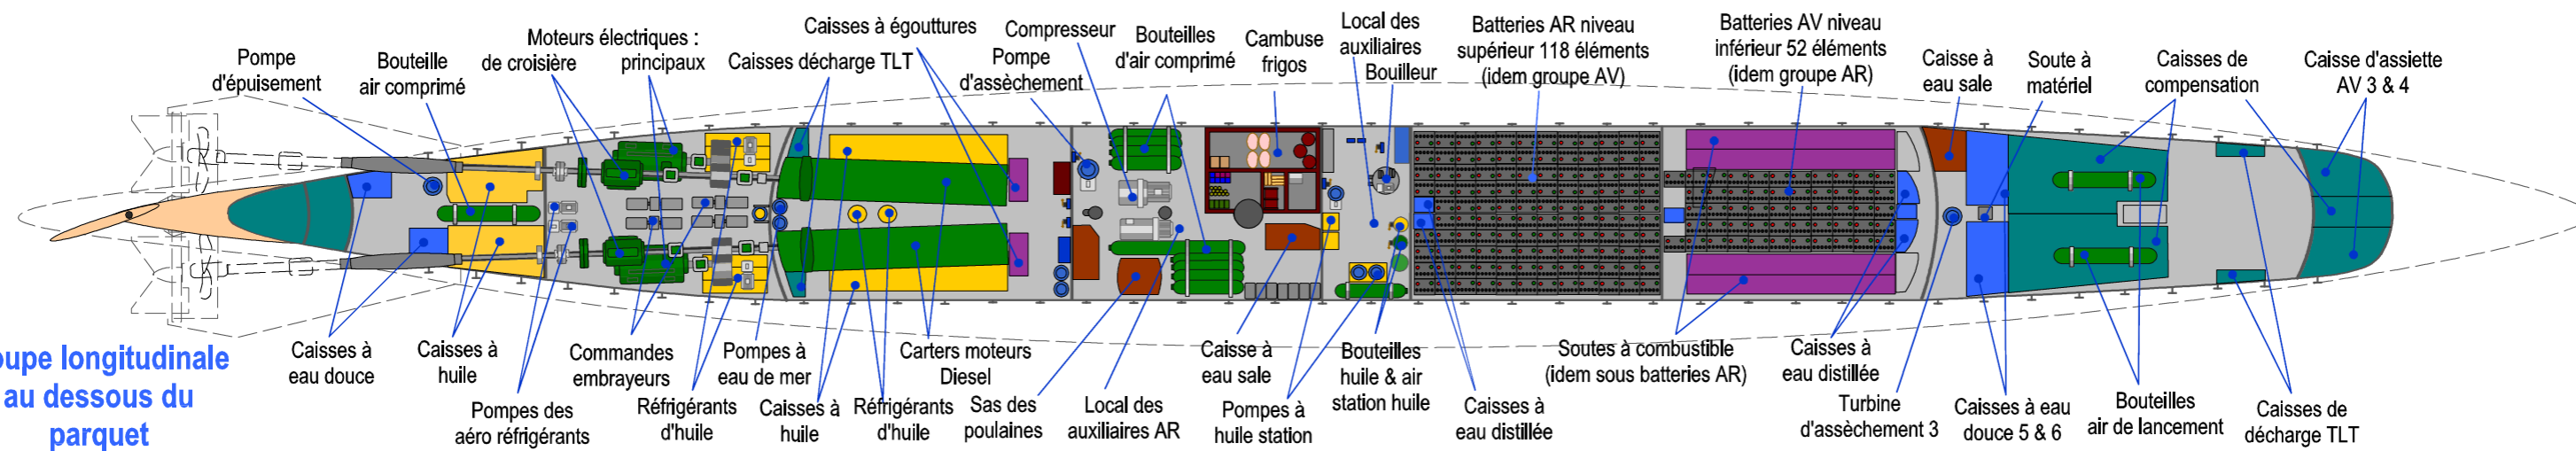

SOUS-MARIN OCEANIQUE DE 1200 TONNES MARSOUIN

Coupe longitudinale de profil

Coupe longitudinale au dessus du parquet

Coupe longitudinale au dessous du parquet

Le sous-marin océanique **MARSOUIN** en coupe longitudinale profil et dessus de 1957 à 1968.