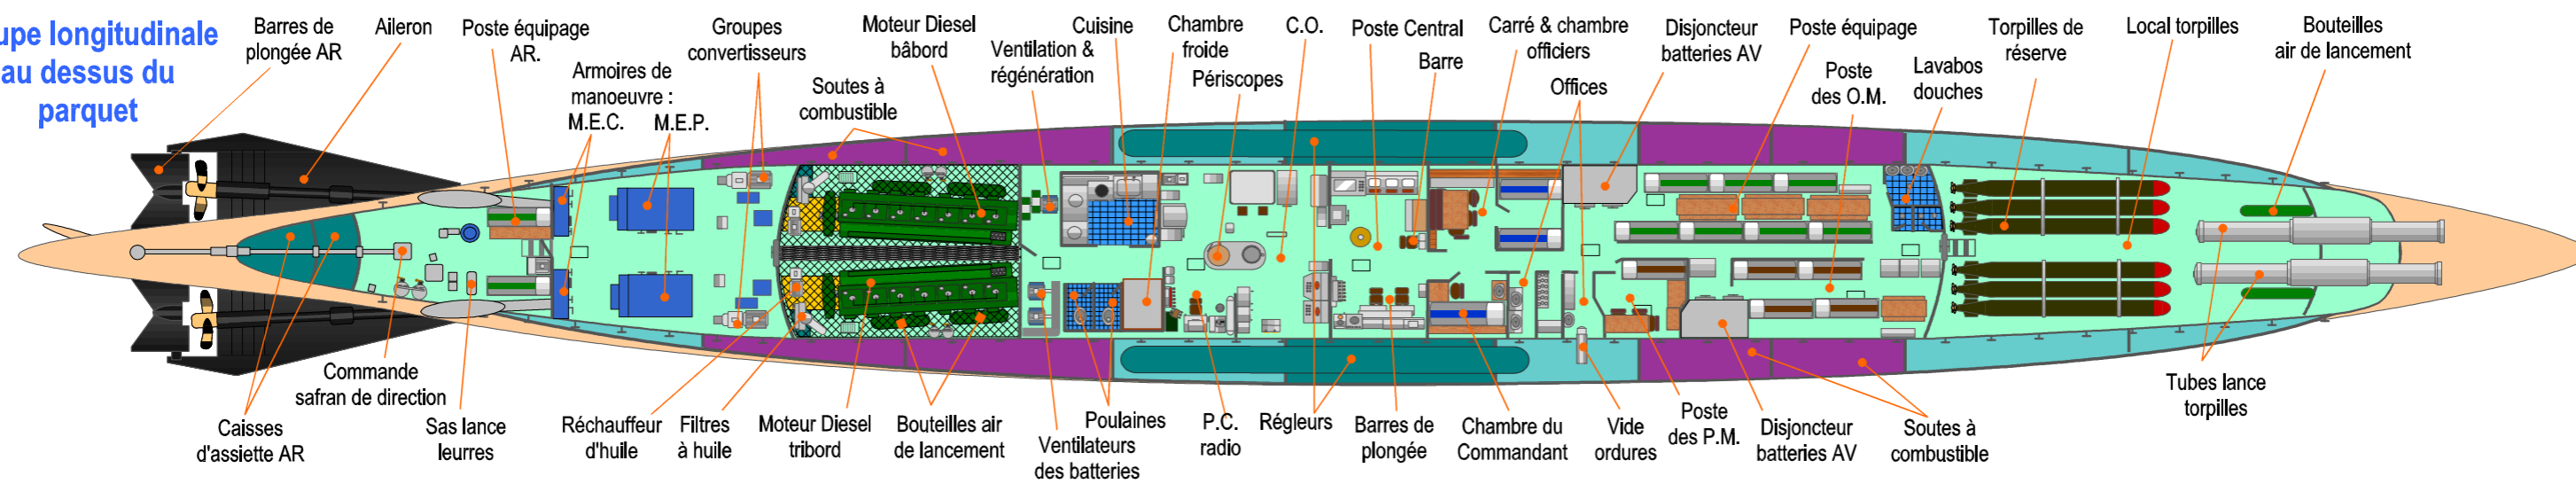

SOUS-MARIN OCEANIQUE DE 1200 TONNES MARSOUIN

Coupe longitudinale de profil

Coupe longitudinale au dessus du parquet

Coupe longitudinale au dessous du parquet

Le sous-marin océanique **MARSOUIN** en coupe longitudinale profil et dessus de 1957 à 1968.