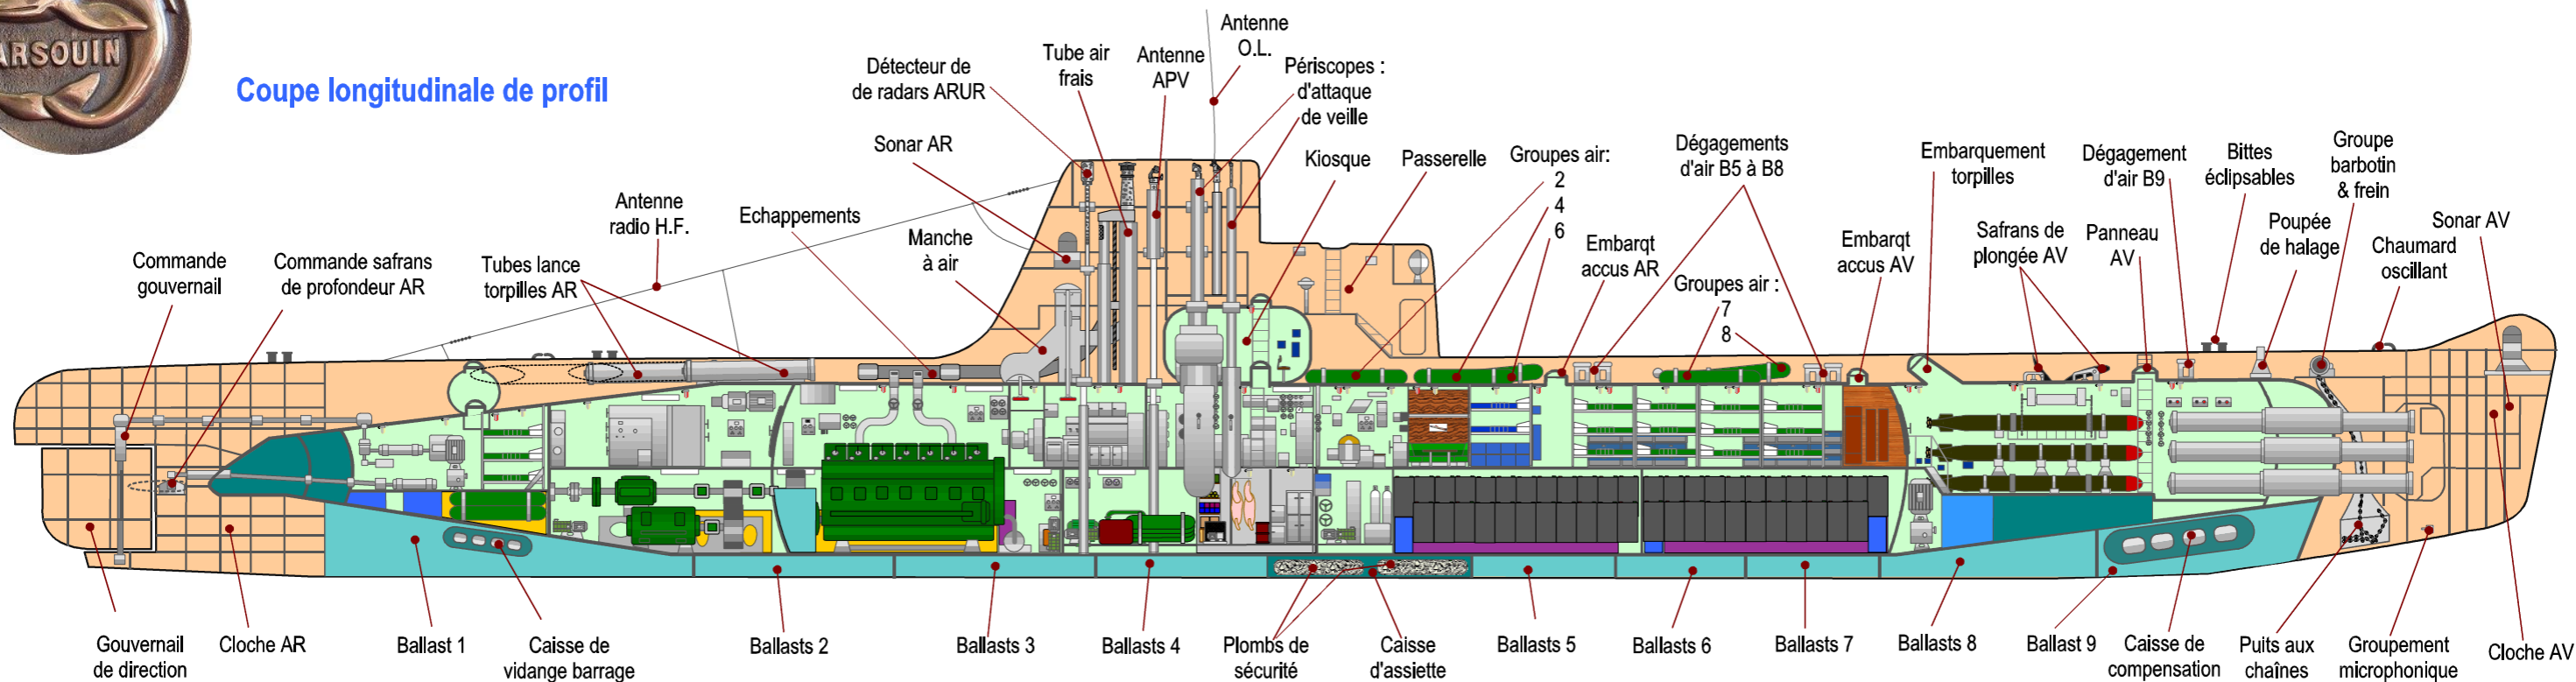

SOUS-MARIN OCEANIQUE DE 1200 TONNES MARSOUIN

Coupe longitudinale de profil

Coupe longitudinale au dessus du parquet

Coupe longitudinale au dessous du parquet

Le sous-marin océanique **MARSOUIN** en coupe longitudinale profil et dessus de 1957 à 1968.