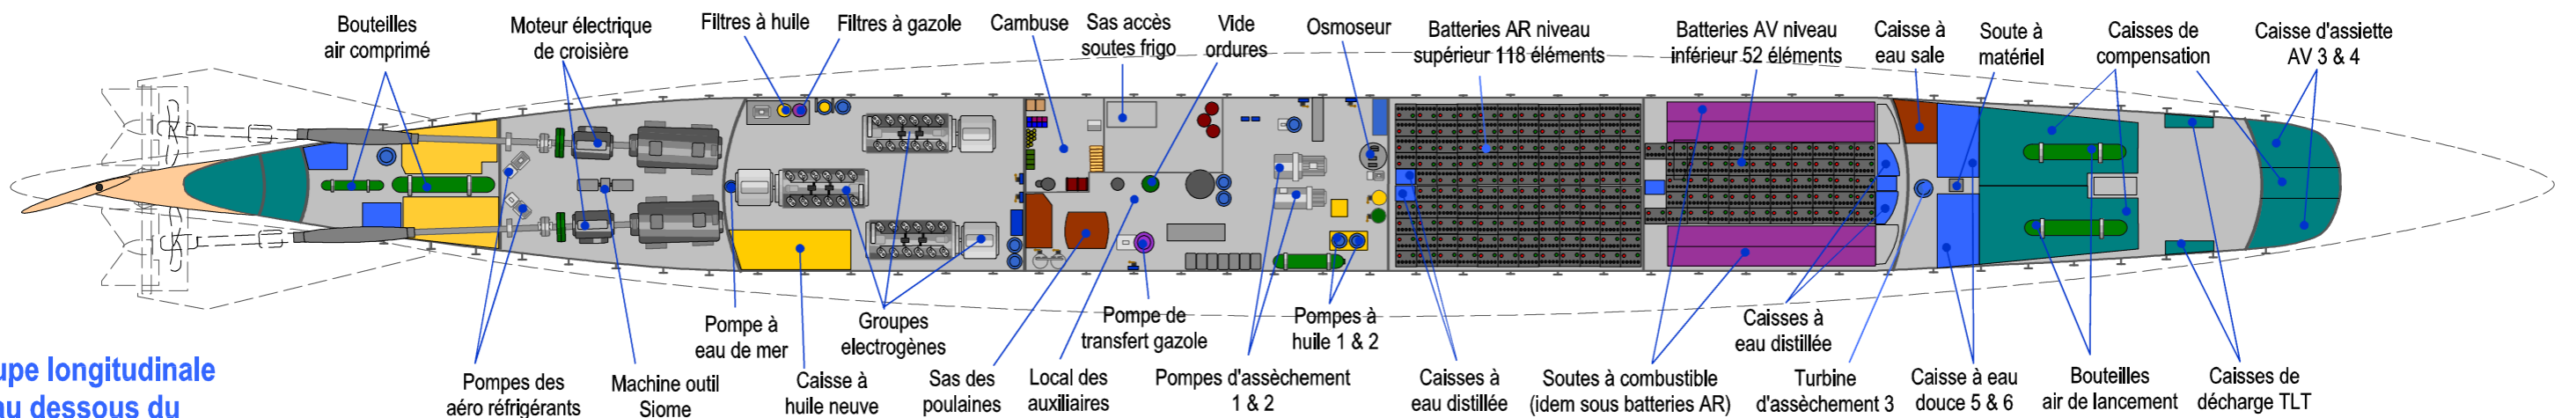

SOUS-MARIN OCEANIQUE DE 1200 TONNES MARSOUIN

Coupe longitudinale de profil

Coupe longitudinale au dessus du parquet

Coupe longitudinale au dessous du parquet

Le sous-marin océanique **MARSOUIN** en coupe longitudinale profil et dessus de 1969 à 1982.