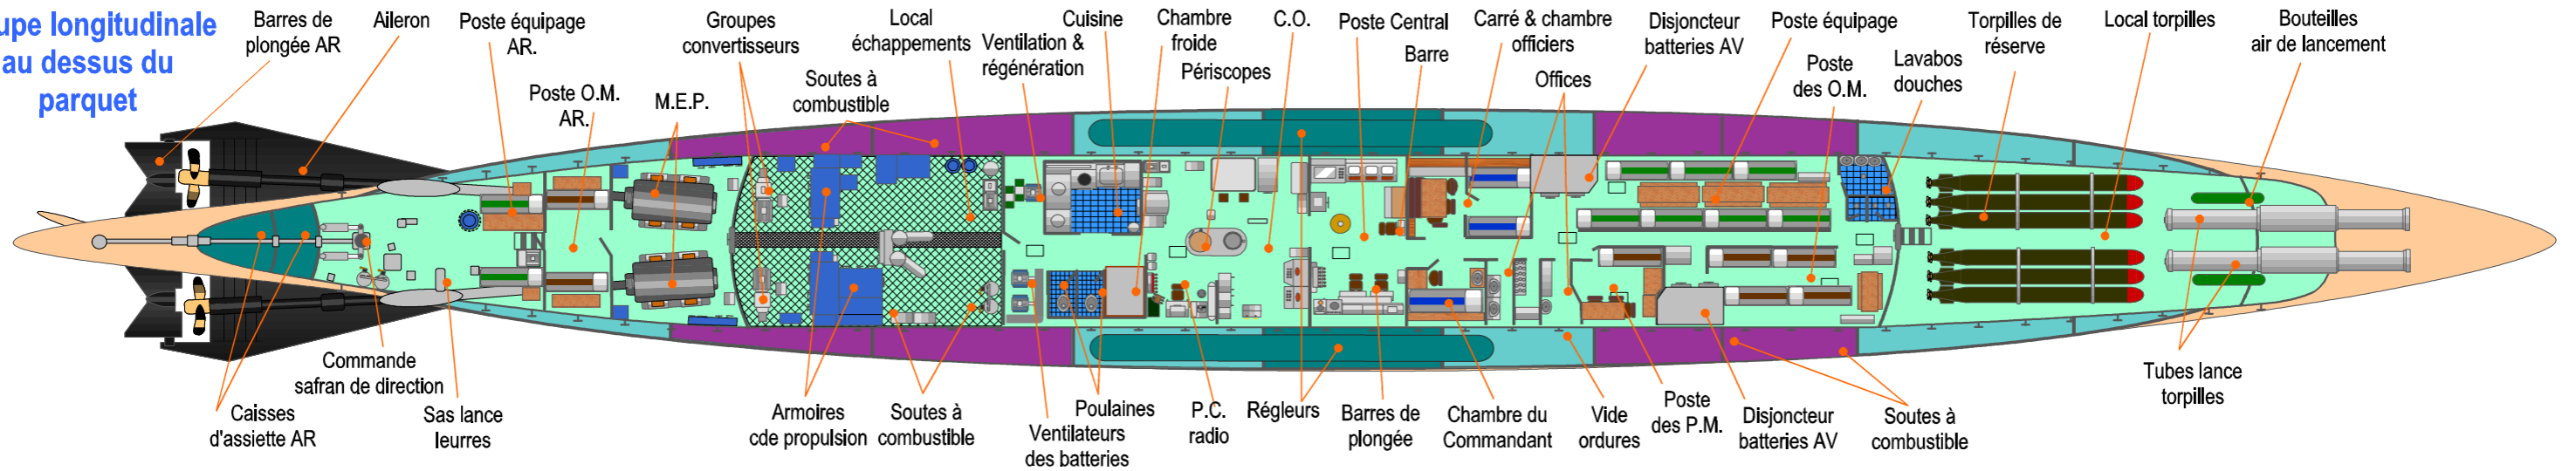

SOUS-MARIN OCEANIQUE DE 1200 TONNES MARSOUIN

Coupe longitudinale de profil

Coupe longitudinale au dessus du parquet

Coupe longitudinale au dessous du parquet

Le sous-marin océanique **MARSOUIN** en coupe longitudinale profil et dessus de 1969 à 1982.