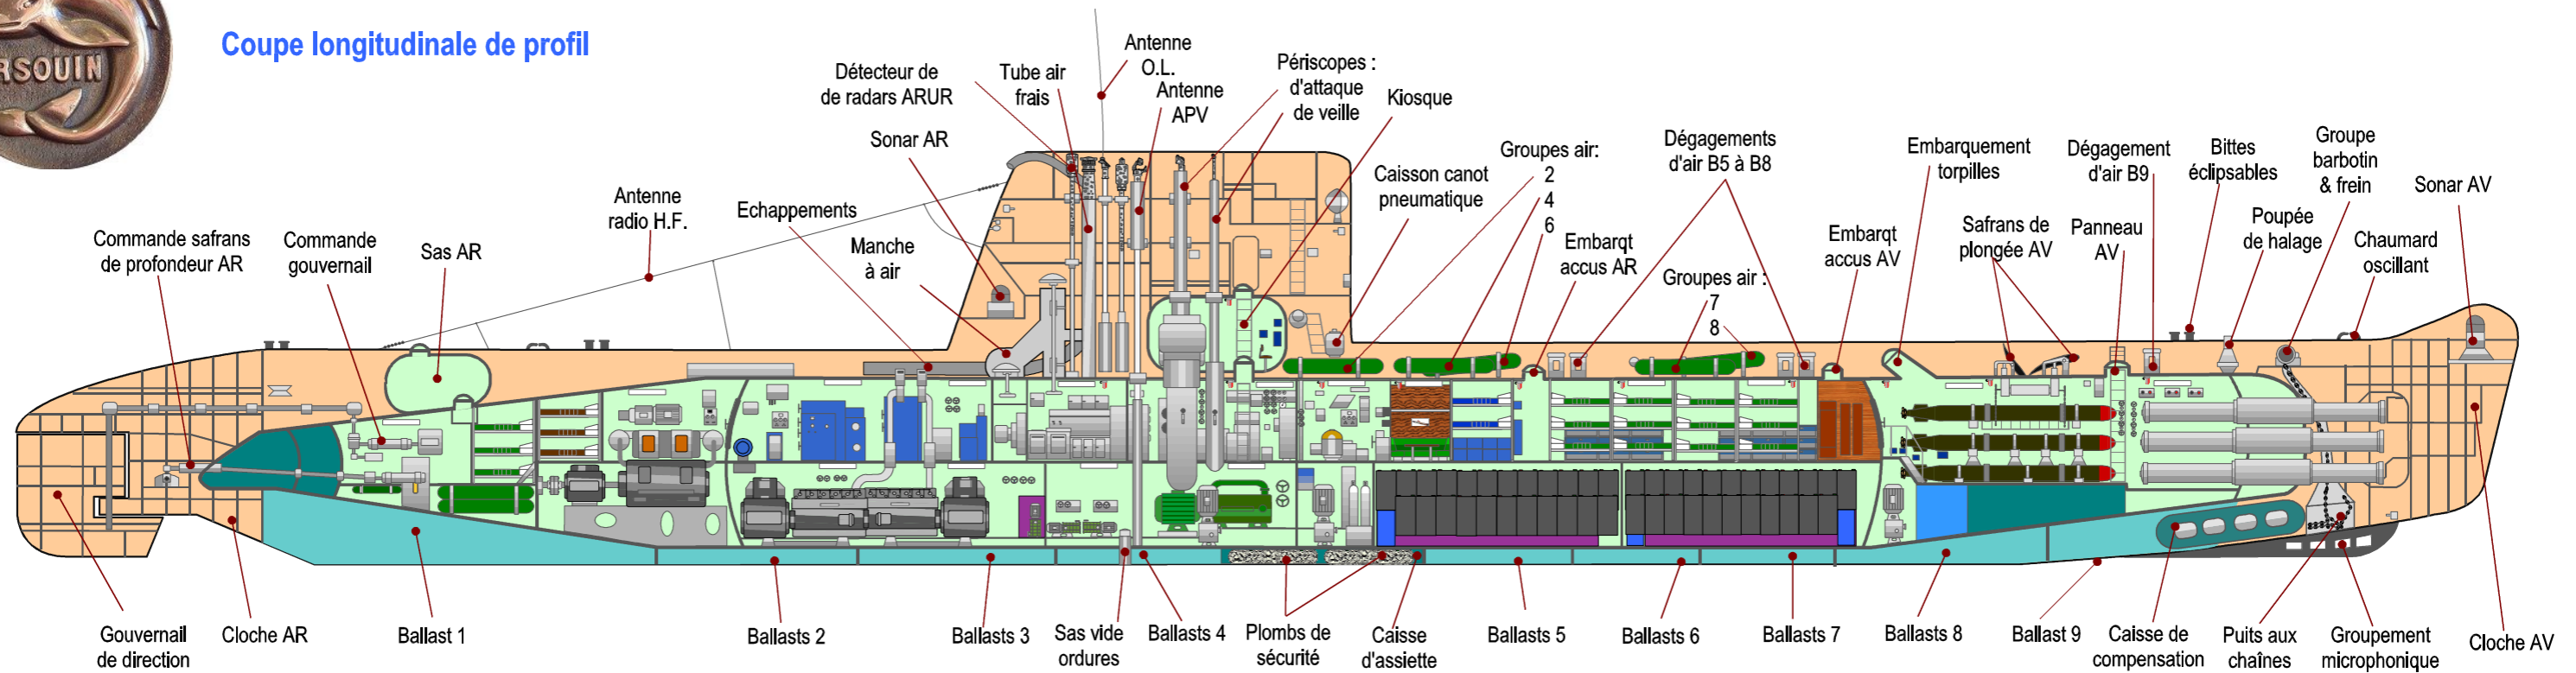

SOUS-MARIN OCEANIQUE DE 1200 TONNES MARSOUIN

Coupe longitudinale de profil

Coupe longitudinale au dessus du parquet

Coupe longitudinale au dessous du parquet

Le sous-marin océanique **MARSOUIN** en coupe longitudinale profil et dessus de 1969 à 1982.